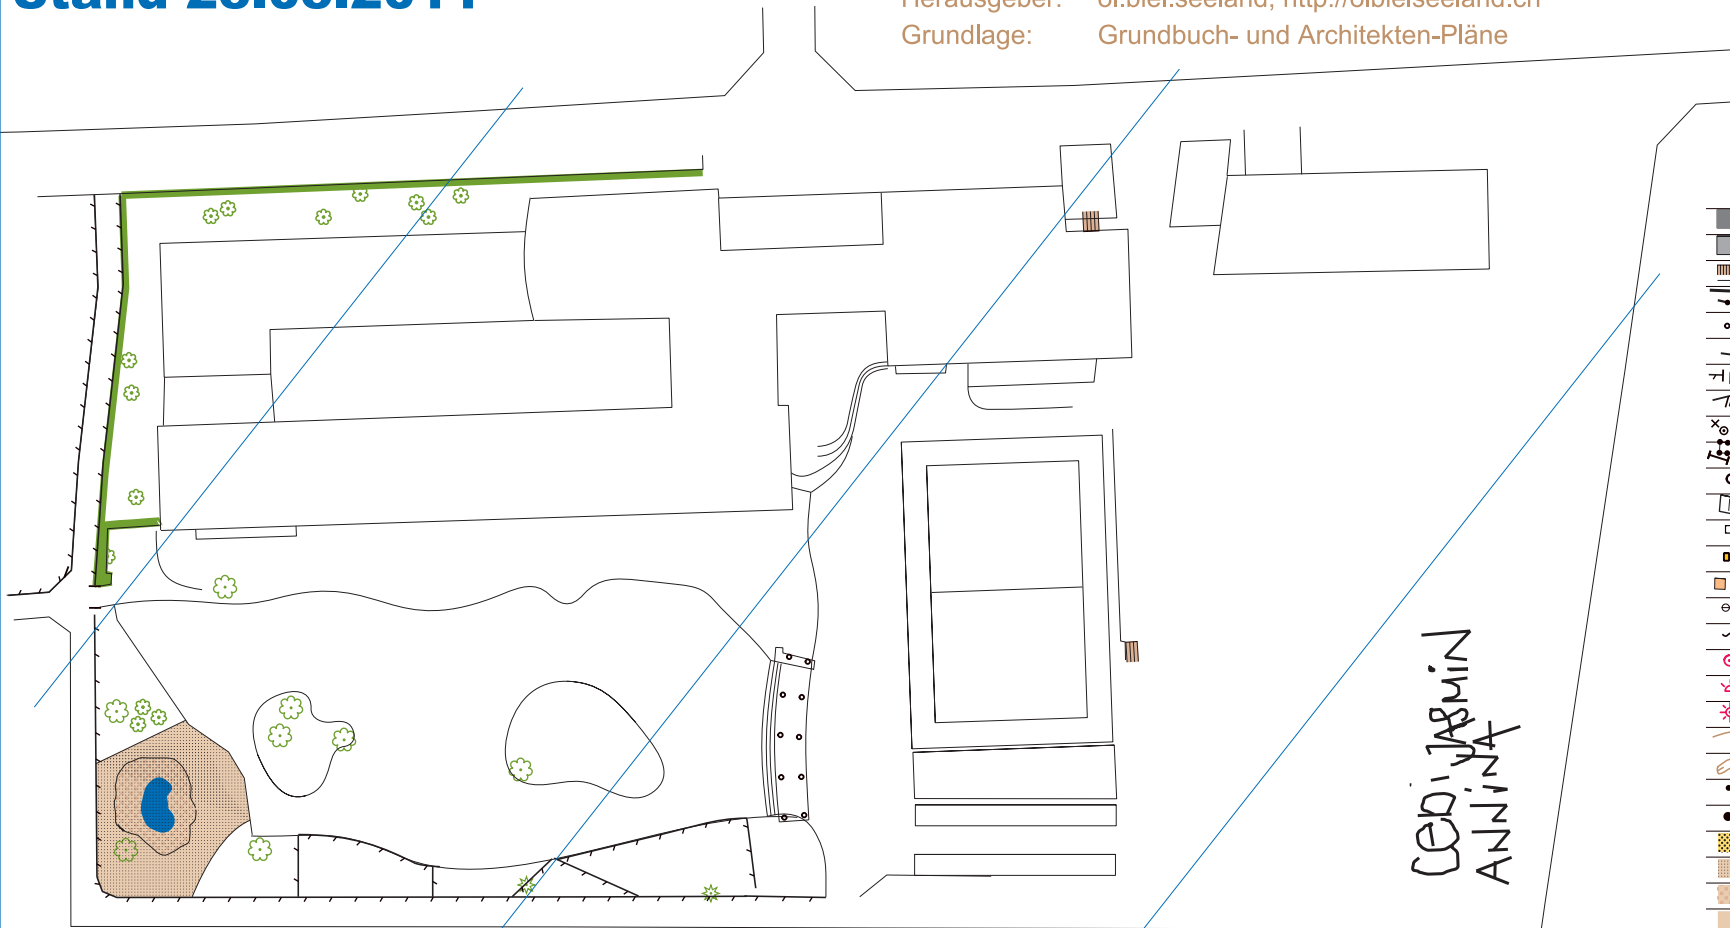

Schulhaus OSZ Madretsch

Massstab 1:750, 1 cm = 7.5 m
Stand 23.05.2011

Kartografie: Jasmin, Cedric J. & Annina
unterstützt von: Robert Hegi
Herausgeber: ol.biel.seeland, <http://olbielseeland.ch>
Grundlage: Grundbuch- und Architekten-Pläne

ol.biel.seeland
wo ol spass macht

CEDRIC JASMIN
ANNINA

LEGENDE	
	Gebäude
	Vordach
	Treppe
	Mauer
	Säule
	Schwelle
	Zaun / Durchgang
	hoher Zaun
	kleines Objekt
	Spielgeräte
	Sitzbank
	Tennistisch
	Papierkorb
	Briefkasten
	Kompost
	Korbball
	Fahnenstange
	Strassenlampe
	Ampel
	Scheinwerfer
	Höhenkurve
	Senke
	grosser Stein
	kleiner Stein
	Steingarten
	Kiesplatz
	Pflästerung
	Asphalt
	Fussgängerstreifen
	Sand
	Kunststoffbelag
	Laubbaum
	Tanne
	Busch
	Hecke
	Bepflanzung
	Schacht
	Wasserhahn
	Hydrant
	Brunnen / Biotop